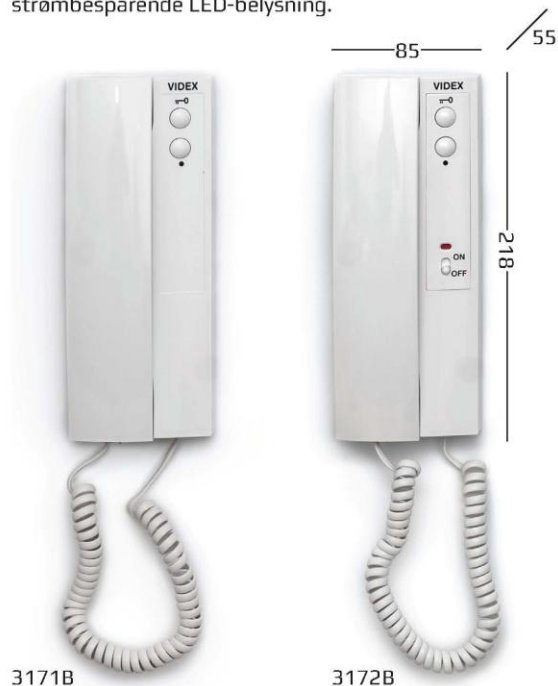

A handwritten signature in blue ink, appearing to read 'H. Rasool', is centered on a light blue background.

H.Rasool
Aut.el installatør

VIDEX TITAN

2L BUS

VT

Videx Titan serien er en egenproduceret serie af udvendige dørtableauer. Serien er slankere (31mm dyb) end andre Videx-produkter og virker derfor mindre fremtrædende på bygningen. Alle Videx Titan plader fås i 2mm syrefast rustfrit stål eller messing med tilhørende robuste trykknapper i tilsvarende materiale. Serien leveres med resopalnavneskilte, som let skiftes forfra. Skiltene bliver belyst med strømbesparende LED-belysning.

Dobbeltrække dørtableau med LED-belyste resopalnavneskilte til udvendig montering.

Dobbeltrække dørtableau med LED-belyste resopalnavneskilte til udvendig montering.

3171B

3172B

Telefonen

3171B er en svartelefon lavet i hvid ABS plast med rør og to trykknapper, døråbning og serviceknop, som blandt andet kan bruges til lystænding i trappeopgang. Telefonen har to forskellige opkaldslængder og tre lydniveauer. Telefoner fås med natafbryder således at telefonen kan gøres lydløs.